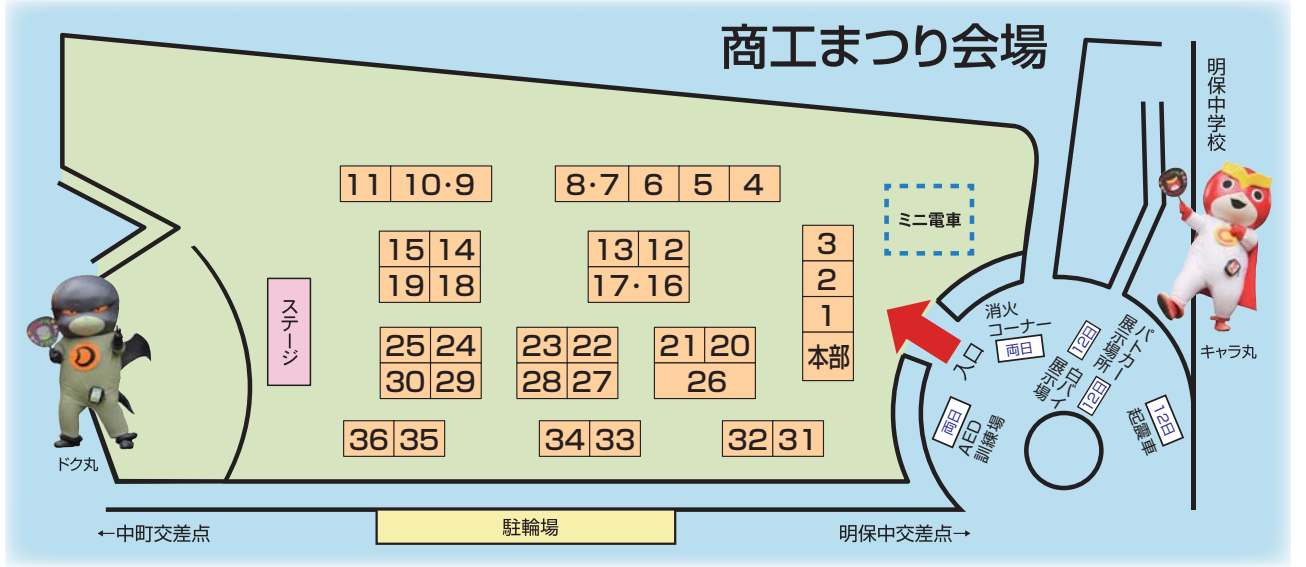

認定補聴器技能者在籍店
補聴器専門店 きりん堂
聞こえのお悩み・補聴器のご相談は当店へお任せください。
西東京市田無町 4-16-5 電話 042-451-8288

(株) オリジナリティ
事業内容 高精度・高品質・機械加工
主要生産品 自動車エンジン部分品・航空機部分品
O/A機器部分品・極低温装置部分品
西東京市西原町4-5-73 TEL042-463-7237

堀内商店「コスモス」
西東京市保谷町3-10-15 TEL042-462-5754

あなたの街 あなたの薬局
(株) くすりのダイイチ
●ソレイユ保谷店 ●保谷駅前店 ●東伏見店 ●東町調剤薬局 ●東武練馬店
●常盤台調剤薬局 ●吉祥寺通り店 ●西武柳沢北口店 ●在宅センター店

振電工業(株)
事業内容 無線・通信機器 設計 製造
主要生産品 放送機器ユニット・可変コイル・サンダーストッパー他
西東京市柳沢2-10-23 TEL 042-466-0571

三幸タクシー
西東京市向台町1-15-21 TEL042-461-2775
URL: <http://sankotaxi.com>

野村證券(株) 田無支店
西東京市田無町4-2-11 TEL042-466-1811

ドリーミーホール田無
西東京市芝久保町5-10-12 TEL042-451-1511

貸ホール中宿クラブ
海老澤商事(有)
西東京市田無町5-1-13 TEL042-461-2742

多摩精工(株)
事業内容 多種少量の小型歯車・ブリー加工
主要生産品 汎用エンジン歯車・リール用歯車他
西東京市向台町4-15-8 TEL042-461-3640

布袋屋 不用品・粗大ごみ処分・買取り
西東京市泉町6-9-18
0120-993-591

風琳青果
東京都中央卸売市場より毎日新鮮で安心安全なおいしい野菜・果物をご用意してお待ちしております
西東京市東町2-15-25 TEL042-422-0086

～ありがとうの想いが届く コムウェルのお葬式～
コムウェルホール西東京
西東京市柳沢 6-10-7 ☎0120-72-4141

理研テクノプラント株式会社
<http://www.rik-tp.co.jp>
新空間へ・新環境へ

(有)松川光機製作所
事業内容 NC加工(W.C・放電・MC・他)
主要生産品 地盤調査機器製造・試作部品加工・治工具設計製作
西東京市芝久保町 4-15-23 TEL042-464-8714

喫茶 **宮殿**
TEL 042-465-5712

パンフレット・伝票・ポスター・封筒
(有)アカギ印刷
TEL 042-461-5716 FAX 042-465-8280
E-mail k117-akagi-910@water.ocn.ne.jp

第4回西東京商工まつり出店者一覧

No	出店者名	出店内容
	西東京商工会	
1	西東京消防署・田無警察署	
2	交通安全協会	
3	抽選会場	
4	風琳青果	青果販売
5	(有)三友企画	肉串焼き・バナナチョコ
6	ジャパンフードマネジメント	ロングフランク・焼きそば
7-8	インド料理 SANAN	ロングポテト・ナン
9-10	ちょびひげ	クレープ、たこ焼き、フライドポテト、ドリンク
11	堀内商店「コスモス」	焼きそば、フランクフルト
12	西東京商工会青年部	かき氷、缶飲料(ジュース、お茶) 団体の宣伝
13	一本堂 保谷駅前店	パン・ジャム
14	ヤギサワバル	クラフトビール
15	布袋屋	フルーツポンチ・フライドポテト
16-17	西東京商工会女性部	コーヒー・赤飯・マドレーヌ
18	ひばりバル No7	ハンバーガー・アルコール
19	炭火焼き 京右	焼とり・エビセン
20	NPO法人tnc中小企業支援センター	一店逸品商品(焼き菓子等)
21	高橋社会保険労務士事務所	社会保険労務士業務のPR及び無料相談会
22	(有)小原設備工業	ハンドメイド品・木工体験
23	三幸自動車(株)	福祉車両の展示・オーダーメイドツアーの宣伝
24	アジュール	チョコバナナ、焼菓子
25	柳盛会柳沢北口商店街	ゲーム・イライラ棒
26	一店逸品紹介テント	
27	西東京市水友会	くじ引き・スーパーボールすくい
28	プレッツァ珈琲	ハンドドリップコーヒー・珈琲豆・ドリップバッグ
29	ワークステーション ウーノ	手作りパン・焼菓子
30	(株)デリカ	レディースセレクトファッション&雑貨
31	(株)ジェイコムイースト西東京局	ガラポン抽選会、j、comサービスのチラシ配布、グッズ配布
32	東都生活協同組合	ヨーグルト・プリンを試食
33	コープみらい	シューアイス・紙パックジュースの試食試飲・風船の配布
34	澤島畳店	畳・襖・障子・網戸の相談、畳小物
35	リンパ&カイロセラピー イズミ	リンパ体験、15分間 ワンコイン(500円)
36	(有)亀田輪業	雑貨・文具・玩具

いつも楽しいお買い物
柳盛会柳沢北口商店街

co-op deli
コーポデリ

ねずみ害虫等駆除防除業
(有)ケーテック (平成18年4月創業)
お困りな事はありませんか? まずはお電話下さい!! (年中無休)
西東京市栄町1-16-10-204 TEL042-444-8225

豊かな空間を創る技術と信頼のパートナー
Construction KIKUCHI 菊池建設

ひばりBAR
店内は西海岸を感じさせる造りで、二階は個室 & キッズルームも完備。アメリカンバーガーとステーキを楽しめる店 ひばりBAR
ひばりが丘1-4-4 ☎042-427-0260

(有)下川製作所
事業内容 プレス・板金加工・アッセンブリ加工
主要生産品 自動車部品・PC・プリンタ部品・建築金物
西東京市北原町1-29-9 TEL042-461-0467

環境、便利、快適を考える生活提案の店
(ガス器具等の販売)
東京ガスグループ エネフィット **清水商事(株)**
西東京市谷戸町3-17-5
TEL 042-422-7431

西東京市民葬儀取扱店
ASAHI 安心してお任せください
株式会社 あさひセレモニー西東京営業所
東京都西東京市住吉町6-1-26
☎ 0120-844-644