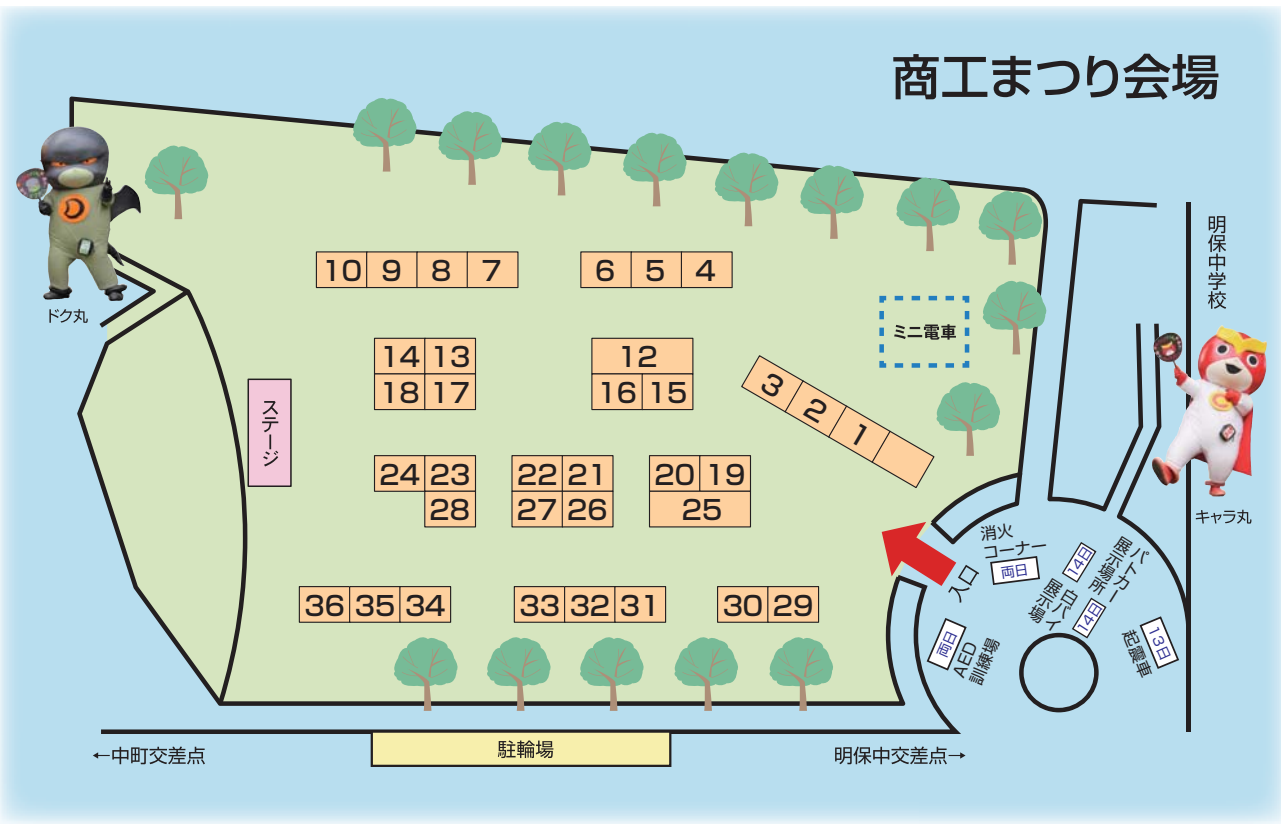

(株) オリジナリティ
事業内容 高精度・高品質・機械加工
主要生産品 自動車エンジン部分品・航空機部分品
OA機器部分品・極低温装置部分品
西東京市西原町4-5-73 TEL042-463-7237

堀内商店「コスモス」
西東京市保谷町3-10-15 TEL042-462-5754

あなたの街 あなたの薬局
(株) くすりのダイイチ
●ソレイユ保谷店 ●保谷駅前店 ●東伏見店 ●東町調剤薬局 ●東武練馬店
●常盤台調剤薬局 ●吉祥寺通り店 ●西武柳沢北口店 ●在宅センター店

喫茶・ファーストフード・コーヒー専門店
宮殿
TEL 042-465-5712

三幸自動車(株)
代表取締役 町田 栄一郎
西東京市向台町1-15-21 TEL042-461-2775

野村証券(株) 田無支店
西東京市田無町4-2-11 TEL042-466-1811

ドリーミーホール田無
西東京市芝久保町5-10-12 TEL042-451-1511

貸ホール中宿クラブ
海老澤商事(有)
西東京市田無町5-1-13 TEL042-461-2742

多摩精工(株)
事業内容 多種少量の小型歯車・プーリー加工
主要生産品 汎用エンジン歯車・リール用歯車他
西東京市向台町4-15-8 TEL042-461-3640

京右 焼き加減が抜群の焼き鳥屋
西東京市泉町6-9-18
090-6794-2510

風琳青果
東京都中央卸売市場より毎日新鮮で安心安全な
おいしい野菜・果物をご用意してお待ちしております
西東京市東町2-15-25 TEL042-422-0086

家族葬にも最適 田無警察署裏
式場 緑会館
(有) 緑葬儀社 ☎042-465-7774 (24時間受付)
安葬所完備 田無緑会館 田無駅北口徒歩5分 西東京市田無町5-7-51

理研テクノプラント株式会社
http://www.rik-tp.co.jp
新空間へ、新環境へ

(有) 松川光機製作所
事業内容 NC加工(W.C・放電・MC・他)
主要生産品 地盤調査機器製造・試作部品加工・治工具設計製作
西東京市芝久保町4-15-23 TEL042-464-8714

振電工業(株)
事業内容 無線・通信機器 設計 製造
主要生産品 放送機器ユニット・可変コイル・サンダーSTOPパー他
西東京市柳沢2-10-23 TEL 042-466-0571

パンフレット・伝票・ポスター・封筒
(有) アカギ印刷
TEL 042-461-5716 FAX 042-465-8280

第3回西東京商工まつり出店者一覧

No	出店者名	出店内容
	本部	
1	西東京消防署・田無警察署	
2	交通安全協会・防犯協会	
3	西武信用金庫	
4	風琳青果	青果販売
5-6	昭和食堂たんぼぼ 光洋丸	串焼き、タン串焼き、生フランク、五平餅
7	お好み焼き 鯉城	多摩六都焼き、生ビール、サワー
8	ちょびひげクレープ	クレープ、たご焼き、ジュース
9	堀内商店「コスモス」	焼きそば、フランクソーセージ
10	(有)三友企画	焼物・揚物(タン、フタ、ホタテ、サザエ串焼き、鳥唐揚げ)
12	リンパ&カイロセラピー イズミ	リンパ体験、15分間 ワンコイン(500円)
13	炭火焼き 京右	から揚げ、えびせん
14	創作料理居酒屋 やんばる	肉煮、海ぶどう
15-16	西東京商工会女性部	コーヒー・赤飯・バザー
17	昇雲	オリジナルソーセージ・アルコール
18	Casual Dining 邑	鶏塩焼きそば
19	NPO法人tnc中小企業支援センター	一店逸品商品(焼き菓子、ジャム)
20	柳盛会柳沢北口商店街	イライラ棒を中心とする各種ゲーム
21	(有)小原設備工業	手作り木工品・木工体験
22	東京都社会保険労務士会武蔵野統括支部	社会保険労務士業務のPR及び年金・労災・雇用保険・残業代・解雇等の無料相談
23	アジュール	チョコバナナ、焼菓子
24	(株)むさし梅月	きみまるん・めぐみちゃんまんじゅう・どらやき
25	一店逸品紹介テント	
26	珈琲焙煎プレツァ	珈琲
27	西東京市水友会	子供向けくじびき、ゲーム
28	ワークステーション ウーノ	パン・焼菓子販売
29	(株)ジェイコムイースト西東京局	ガラポン抽選会、j.comサービスのチラシ配布、グッズ配布
30	三幸自動車(株)	福祉車輛の展示・オーダーメイドツアーの宣伝
31	おかにわりフォーム工房	My箸づくりワークショップ
32	ムサンノ製菓(株)	化粧品販売
33	澤島書店	畳・襖・障子のPR、畳小物販売
34-35	東都生活協同組合	国産原料の缶ジュース試飲及び新鮮野菜の販売
36	(有)亀田輪業	文具、玩具、雑貨の販売

ねずみ害虫等駆除防除業
(有) ケーテック (平成18年4月創業)
お困りな事はありませんか? まずはお電話下さい!! (年中無休)
西東京市栄町1-16-10-204 TEL042-444-8225

豊かな空間を創る技術と信頼のパートナー
Construction KIKUCHI 菊池建設

環境、便利、快適を考える生活提案の店
(ガス器具等の販売)
東京ガスグループ エネフィット **清水商事(株)**
西東京市谷戸町3-17-5
TEL 042-422-7431

西東京市民葬儀取扱店
ASAHI 安心してお任せください
株式会社 あさひせしモニー西東京営業所
東京都西東京市住吉町6-1-26
☎ 0120-844-644